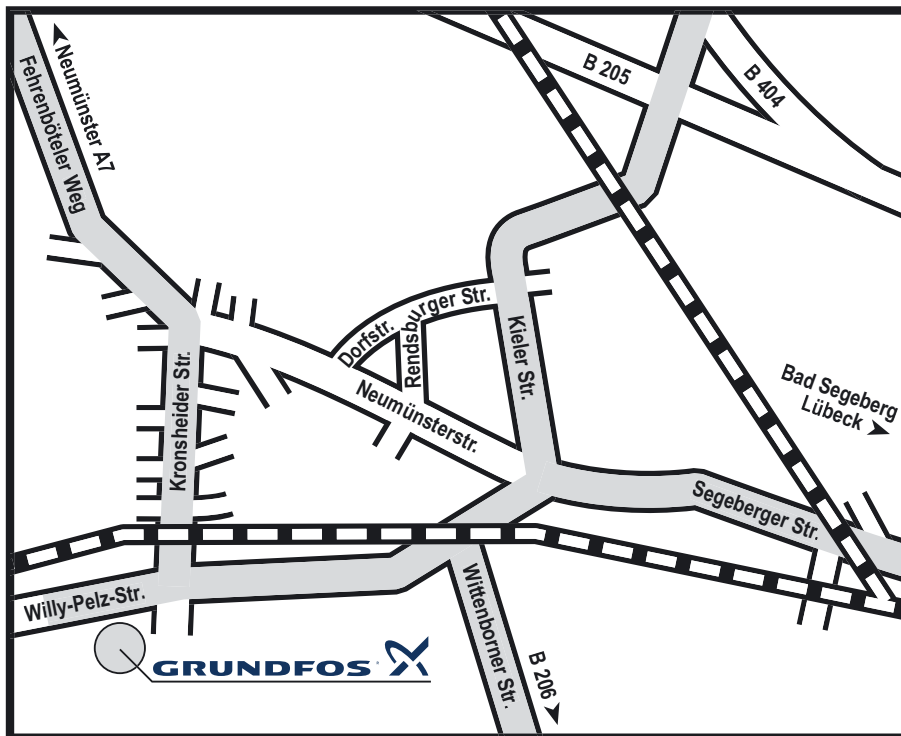

➤ So finden Sie GRUNDFOS in Wahlstedt

GRUNDFOS Pumpenfabrik GmbH

Willy-Pelz-Straße 1-5
23812 Wahlstedt

Telefon (0 45 54) 98-0
www.grundfos.de

Mit dem Pkw von Süden oder Westen

- Autobahn Hannover oder Bremen nach Hamburg
- Vor der Abzweigung „Horster Dreieck“ weiter auf der Autobahn 7 über Elbtunnel Richtung Kiel/Flensburg bis Abfahrt Bad Bramstedt
- Fahren Sie in Richtung Bad Segeberg auf der B206 bis Wittenborn
- Dort biegen Sie links nach Wahlstedt ab (beschildert)
- Fahren Sie am Ortseingang Wahlstedt in Richtung „Industrie“ (schwarze Schrift auf weißem Richtungsschild)

Mit dem Pkw von Norden

- Von Kiel die B404/A21 Richtung Bad Segeberg bis Abfahrt Wahlstedt
- Von Flensburg Autobahn 7 bis Abfahrt Bad Bramstedt
- sonst wie oben (von Süden oder Westen) angegeben

**Unsere Besucherparkplätze finden Sie vor dem Haupteingang.
Wir wünschen Ihnen ein gute Anreise.**